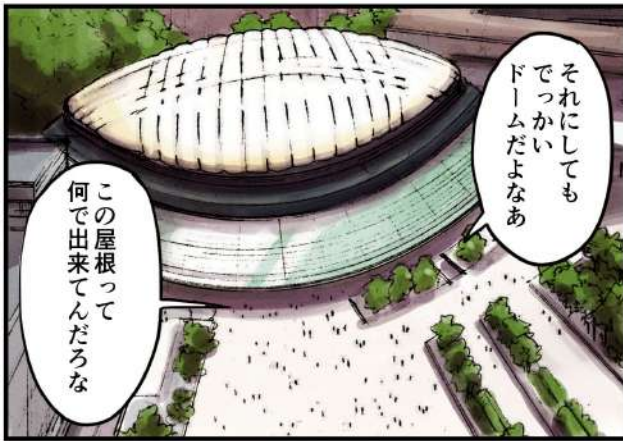

ドームの屋根×中興化成

ドームの屋根×中興化成

南アフリカ共和国      フランス      タイ

- ・レベルファイブスタジアム      【福岡】
- ・エコパスタジアム      【静岡】
- ・パークドーム熊本      【熊本】
- ・木の花ドーム 宮崎      【宮崎】
- ・山口きららドーム      【山口】
- ・カシマサッカースタジアム      【茨城】
- ・トランスコスモススタジアム      【長崎】
- ・シェルコム仙台      【宮城】
- ・あきたスカイドーム      【秋田】

他にも商業施設  
学校・空港など  
あらゆる施設の  
屋根にも  
採用されて  
いますよ

でもなぜこんなに  
使われているん  
ですか？

スポーツ  
施設  
だけでも  
実績を  
挙げれば  
きりがな  
いですね！

こんなに！

すごい！

チューコーフロ<sup>TM</sup>建築用膜材は  
優れた耐久性と不燃性があります  
施工から30年以上経っている  
物件もあるんですよ