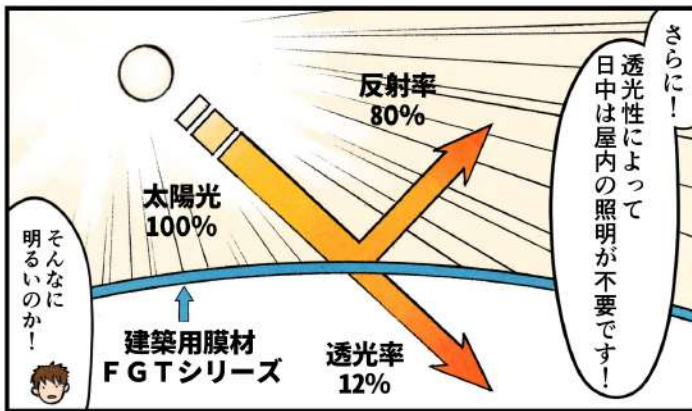

他にも商業施設  
学校・空港など  
あらゆる施設の  
屋根にも  
採用されて  
いますよ

でもなぜこんなに  
使われているん  
ですか？

スポーツ  
施設  
だけでも  
実績を  
挙げれば  
きりがな  
いですね！

こんなに！

すごい！

チューコーフロ<sup>TM</sup>建築用膜材は  
優れた耐久性と不燃性があります  
施工から30年以上経っている  
物件もあるんですよ